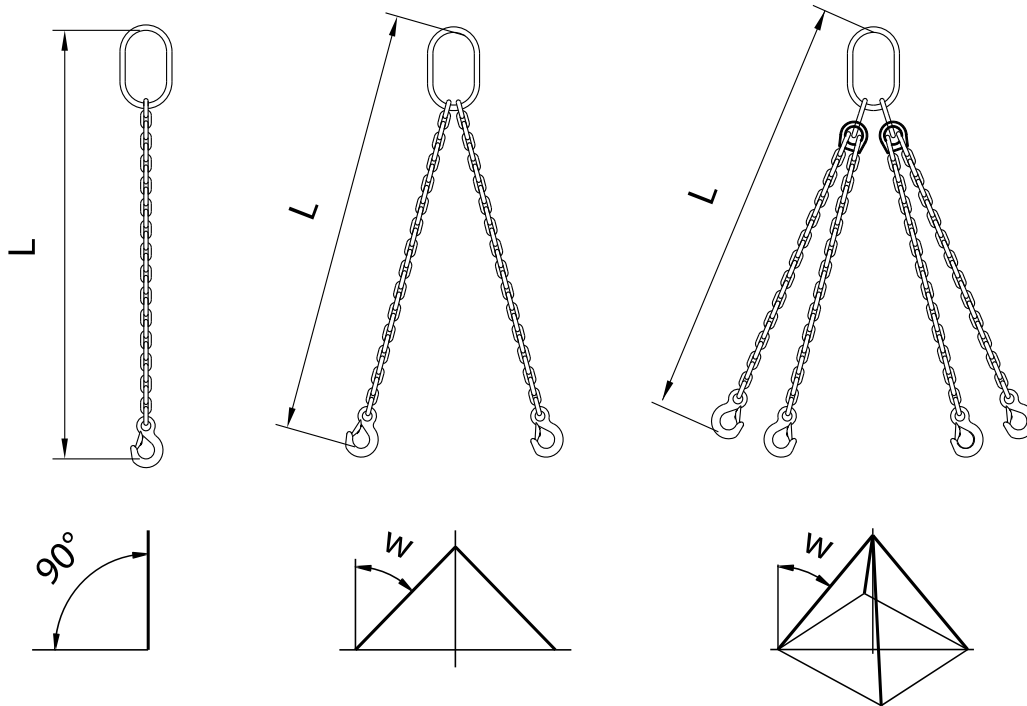

Catena per imbragatura

Portata e campo d'impiego

Grandezza nominale [mm]	n-tratto	Portata [t]	Ambito di impiego		
			0°	0° < w < 45°	45° < w < 60°
13	1	3,15	-	-	Catena
13	2	-	5,30	7,50	Catena
13	4	-	11,20	8,00	Catena
16	1	8,00	-	-	Box di blindaggio
16	2	-	11,20	8,00	Box di blindaggio
16	4	-	17,00	11,80	Box di blindaggio
19	1	11,20	-	-	Sistemi a rotaie
19	2	-	16,00	11,20	Sistemi a rotaie
19	4	-	23,60	17,00	Sistemi a rotaie

↑ Portata e campo d'impiego