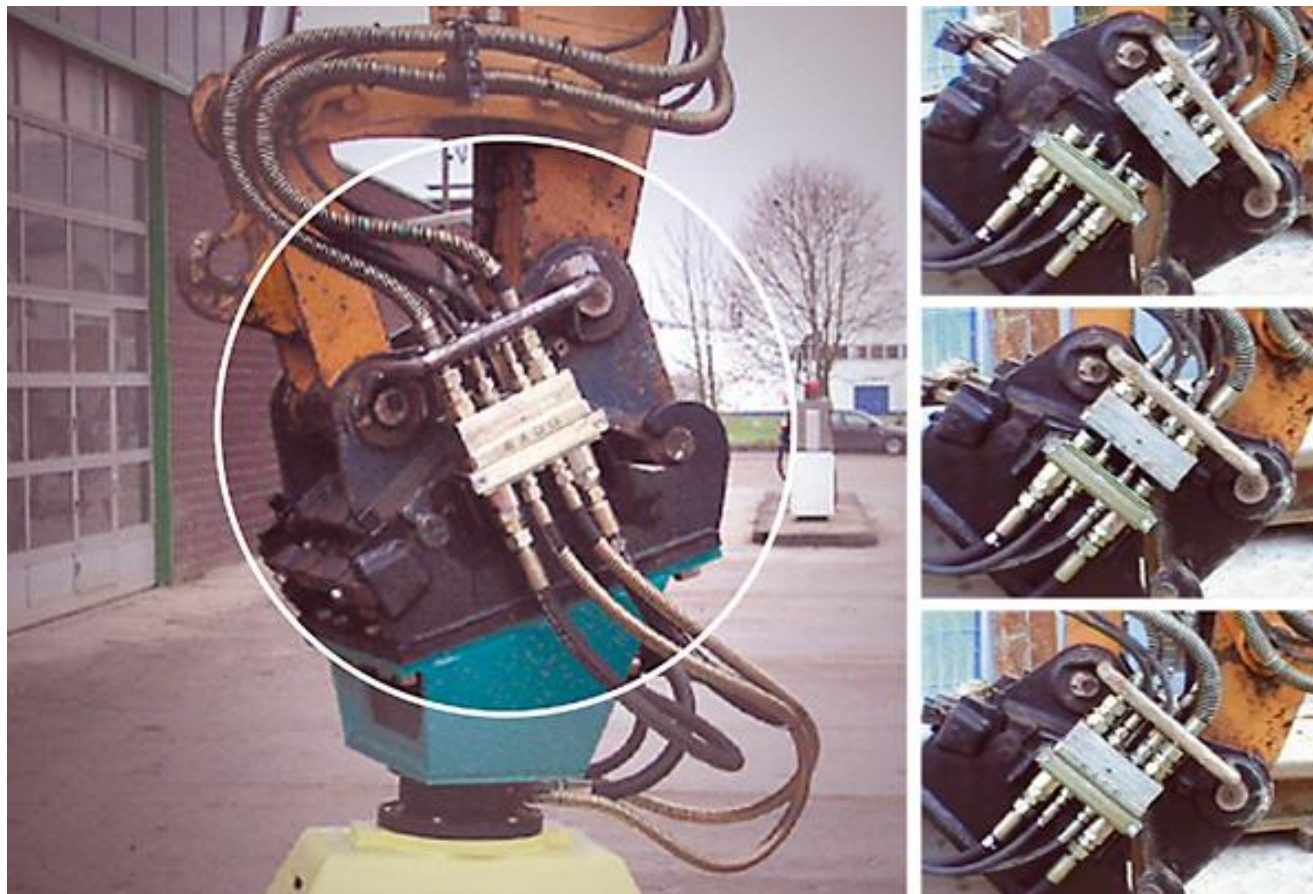

## Distributore di cavi NADO

↑ Distributore di cavi NADO

Con il distributore di tubi NADO potete trasformare il Vostro escavatore in una vera macchina di valore aggiunto. Con solo tre passi, in pochi secondi, è pronto per l'uso un nuovo attrezzo. Grazie alla sua veloce procedura aumentate l'efficacia in cantiere e avete bassi costi di produzione. Il montaggio del distributore di tubi NADO è possibile su tutti i più comuni sistemi di cambio rapido.